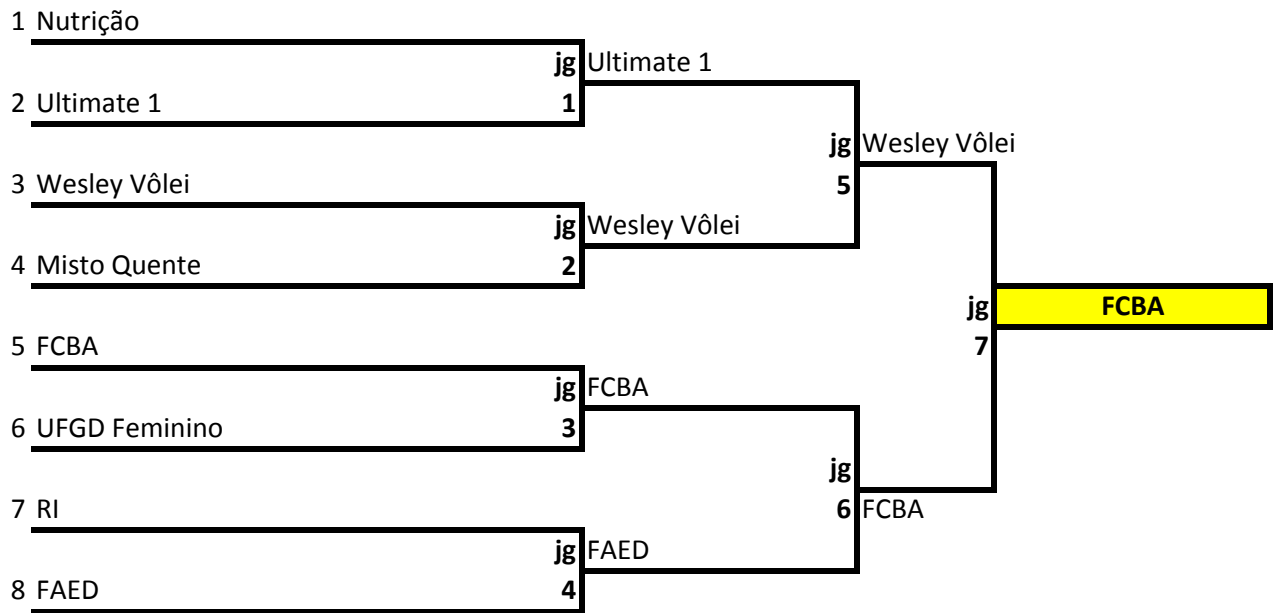

Jogos de Vôlei Misto

CALENDÁRIO DE JOGOS DE VÔLEI MISTO

Dia	Hora	Jg	Fase	Equipe A	PLACAR			Equipe B
30/nov	18H30	1	Quartas	Nutrição - WO	0	x	2	Ultimate 1
30/nov	19H30	2	Quartas	Wesley Vôlei	2	x	1	Misto Quente
01/dez	18H30	3	Quartas	FCBA	2	x	1	UFGD Feminino
01/dez	19H30	4	Quartas	RI	0	x	2	FAED
02/dez	18H30	5	Semi	Ultimate 1	0	x	2	Wesley Vôlei
02/dez	19H30	6	Semi	FCBA	2	x	1	FAED
03/dez	18H30	7	Final	Wesley Vôlei	1	x	2	FCBA