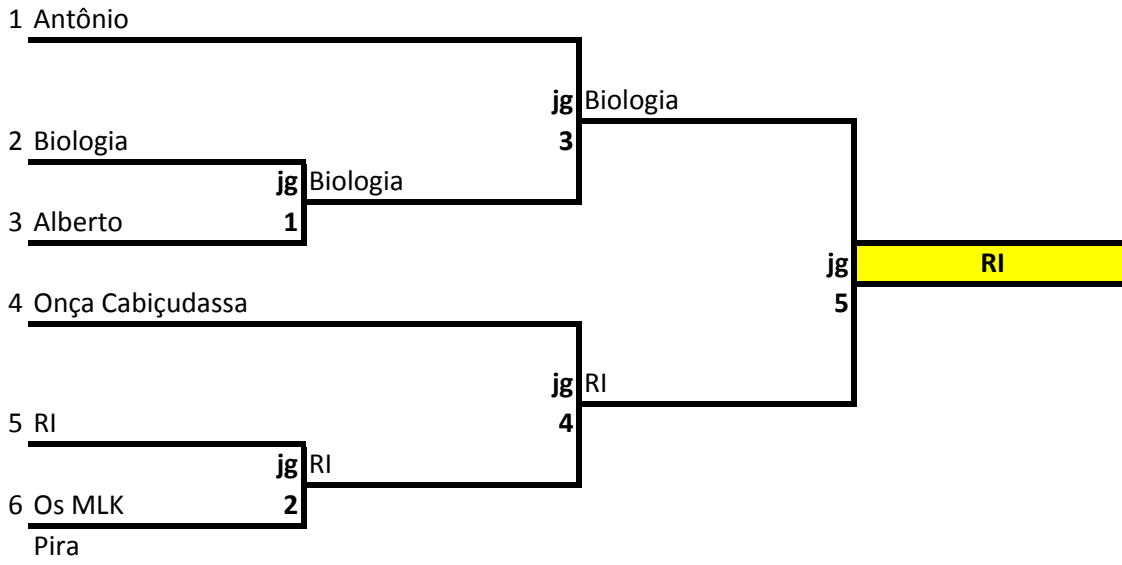

Truco

CALENDÁRIO DAS PARTIDAS DE TRUCO

Dia	Hora	Jg	Fase	Equipe A	PLACAR			Equipe B
04/dez	9h30	1	Elim	Biologia	W	x	O	Alberto
04/dez	9h30	2	Elim	RI	W	x	O	Os MLK Pira
04/dez	10h30	3	Semi	Antônio	O	x	W	Biologia
04/dez	10h30	4	Semi	Onça Cabiçudassa	1	x	2	RI
04/dez	11h30	5	Final	Biologia	1	x	2	RI